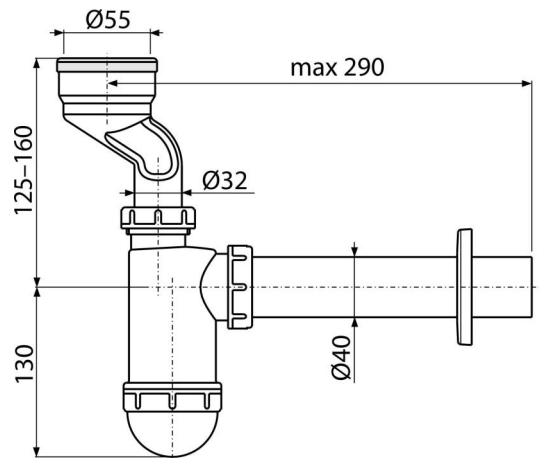

**A45A**

Сифон для писсуара с манжетой

**Область применения**

Для писсуара с вертикальным сливом

**Свойства**

- Материал: полипропилен
- Подключение к канализационной трубе Ø40 мм

**Содержание комплекта**

- Обрамление пластиковое
- Корпус сифона
- Манжета переходная

**Код заказа, Логистическая информация**

Код	EAN	Вес (шт   упаковка   паллета)	Размеры (шт   упаковка)	Количество (упаковка   паллета)
A45A	8594045935400	0,2578   6,6150   205,2200 кг	260×140×80   590×240×390 MM	25   700 шт

**Гарантии**

2/3 лет

**Таможенный код**

39229000

**Свойства**

EN 274

**Технические параметры**

- Сток воды 38 l/min
- Термическая устойчивость 95 °C
- Гидрозатвор 58 mm