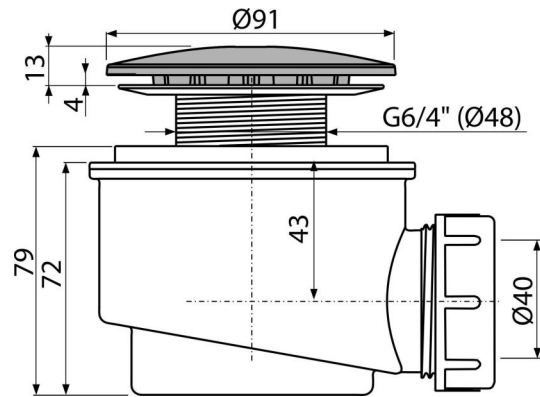

A47CR-60

Сифон для душевого поддона, хром

**Область применения**

- Для слива воды из душевых поддонов
- Для душевых поддонов без перелива
- Для душевых поддонов со сливным отверстием Ø60 мм

Свойства

- Материал: полипропилен, устойчивый к термическим и химическим воздействиям
- Сток можно подключить с помощью колена A52
- Самочищающаяся конструкция сифона
- Высота монтажа 79 мм
- Извлекаемый фильтр для загрязнений

Содержание комплекта

- Монтажный комплект
- Хромированная крышка сифона
- Корпус сифона

Код заказа, Логистическая информация

Код	EAN	60 MM	Вес (шт упаковка паллета)	Размеры (шт упаковка)	Количество (упаковка паллета)
A47CR-60	8594045930221	60 MM	0,2731 7,2480 222,9440 кг	160×100×120 590×240×390 MM	30 840 шт

Гарантии 2/3 лет
Таможенный код 39229000
Свойства EN 274

Технические параметры

- Сток воды 49 l/min
- Термическая устойчивость 95 °C
- Гидрозатвор 50 mm